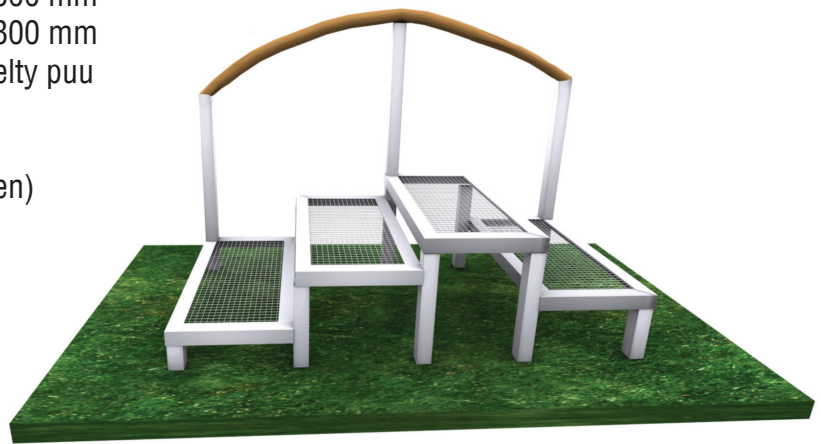

Seniориaskellin

TUOTEPERHE: CSTEEL - SENIORITUOTTEET

TUOTENUMERO: 6 430 031 630 183

Mitat:

P 1600 mm, L 800 mm, K 1500 mm

(kaiteen korkein kohta)

askellin (10/30) K 500 mm x L 800 mm x S 800 mm

askellin (20/40) K 600 mm x L 800 mm x S 800 mm

Materiaalit: ruostumaton teräs ja lämpökäsitelty puu

Asennussyvyys: 400 mm

Turva-alue: 3800 mm x 4600 mm (kokonainen)

Hinta: 3995 €

DWG-piirros

SENIORIASKELLIN